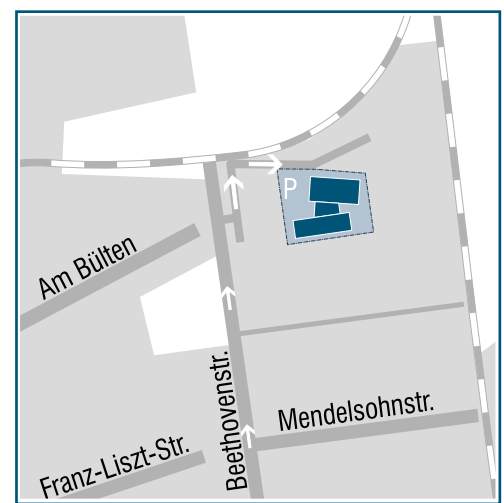

Anfahrtsplan

Ihr Weg zum ZELUBA®

Anreise mit dem PKW

Über die Autobahn **A 2**, am Autobahnkreuz BS-Nord auf **A 391** Richtung **Kassel/Salzgitter/Braunschweig**, am Autobahnkreuz **BS-Ölper** auf **A 392** Richtung **Hamburger Straße**, Ausfahrt **Hamburger Straße**. An der Abfahrt nach rechts auf die **Hamburger Straße** abbiegen, dann nach links auf die **B 4** abbiegen und dieser folgen. Nach der Bushaltestelle **Beethovenstraße** nach links in die **Beethovenstraße** abbiegen, am Ende der Straße rechts abbiegen.

Anreise mit Bus und Bahn ab Hbf

Ab Braunschweig Hbf mit dem Bus Linie **411**, Richtung **Lamme, Lammer Busch**, bis **Jasperallee**, weiter mit dem Bus Linie **443**, Richtung **Querum, Duisburger Straße**, bis **Beethovenstraße**. Dort die **Hans-Sommer-Straße (B 248)** überqueren und zu Fuß der **Beethovenstraße** folgen.
 Alternativ: Bus Linie **436**, Richtung **Flughafen**, bis Haltestelle **Am Bülten**. Der Straße **Am Bülten** bis **Beethovenstraße** folgen; ca. 9 Minuten zu Fuß bis zum ZELUBA®.